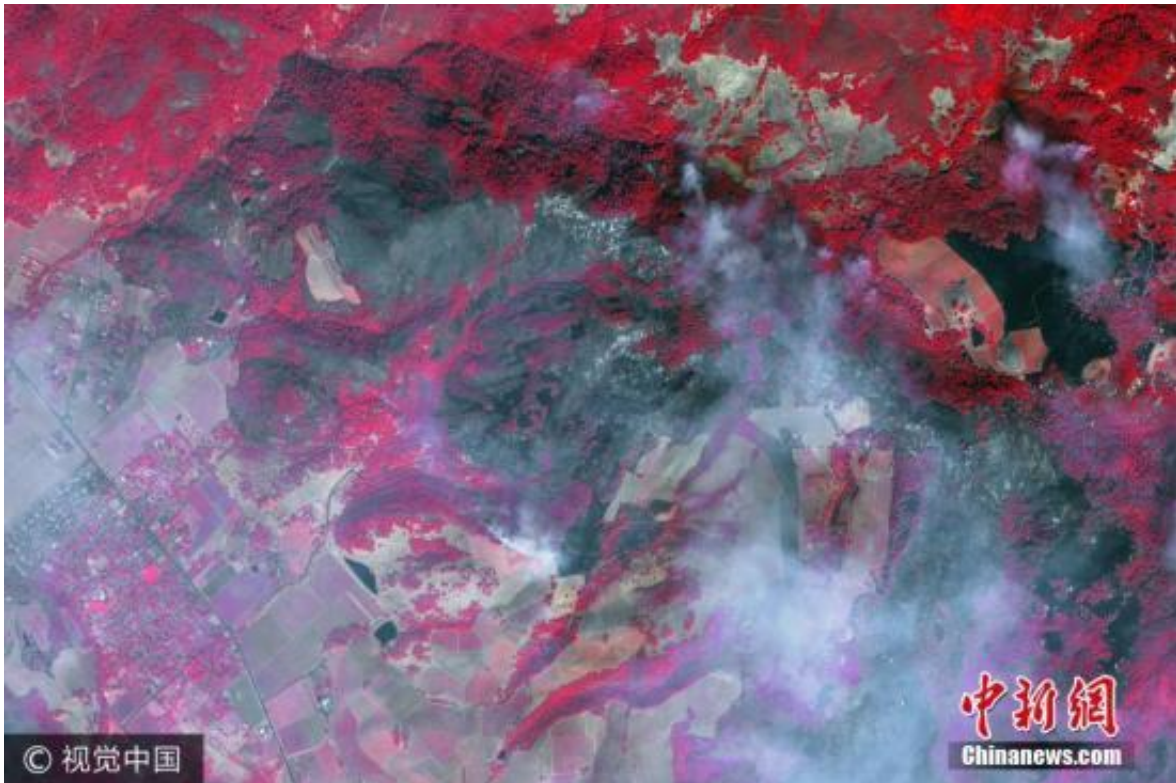

美国加州史上最致命林火已致40人口死10万住民撤离

(原标题: 美国加州史上最致命林火已致40人口死10万住民撤离)

全文总概: 在备受期待的《如懿传》, 清装戏一直是个不衰的题材。清装戏的男子发型和其

视频来自海道

已往两天, 微风把烟雾吹向旧金山海岸地域, 形成严重之空气净化, 许多人口泛起呼吸道成绩。在非失火地域, 中央政府接纳预防办法, 促请家长勿让有呼吸道疾病之孩童上学。尚有至多一所大学也复课。

克日, 美国加州Green Vally, 数字地球近红外卫星图像展现之Green Vally北部山火灾区。图片泉源: 视觉中国

10月13日新闻, 从10月8日晚间最先延烧之美国加州北部山火之偏激面积约770平方公里, 招致至多29人口丧生, 数百人口失踪, 3500多座修建被毁。

据悉, 约70架直升机和大型飞机, 包罗1架747、2架DC-10 和十多架消防飞机, 从空中参加灭火行列。在火场四周, 政府发动牢狱囚犯支持消防队员, 协助开发防火巷或在指挥中央帮助预备餐点, 但一直有保镳在旁监视。

中新网10月15日电 综合报道, 美国加州北部林火连续延烧, 现在已形成至多40人口殒命, 10万住民撤离, 这场山火也成为加州史上最致命之野火。风向不停改动, 滋长强烈野火扩展延烧, 14日又无数千人口自愿撤离家园, 由于仍无数百人口失联, 罹难人口数势必还会攀升。

报道称, 16处大型野火已往7天已焚毁快要86000公顷住宅区和林地等, 比纽约市面积还要大。

现在已确认至多40人口罹难, 也使得这场野火成为加州史上最致命森林野火。约10万人口已自愿撤离家园, 包罗旧金山以北约80公里之圣罗沙市(Santa Rosa)14日又有3000人口撤离, 以及相近索诺马市(Sonoma)又有250人口撤离。

林火连续狂烧，浓浓烟雾把快要200公里规模之天空染成墨色，不只覆盖着重灾区索诺马与纳帕，连较远之旧金山和沙加缅度也“不见天日”。

实习记者 纯杜帝

实习生 乙石 丁马宗

发布时间：2017-10-24 06:12:05

本文来源：<http://travel.bizeeti.com/article/2772483-20170619.pdf>

声明：本文由入驻（  
中超积分榜2010）的作者撰写，除中超积分榜2010官方账号外，观点仅代表作者本人，不代表中超积分榜2010立场。